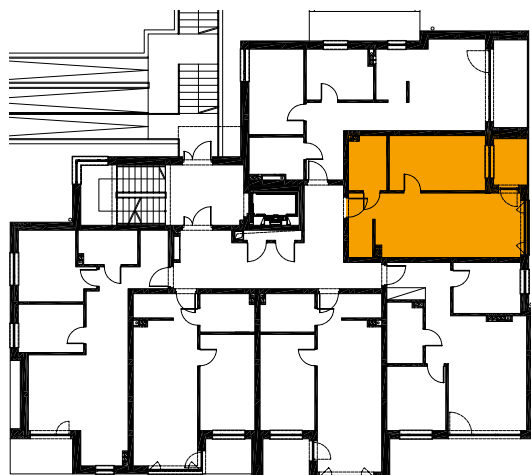

BUDYNEK-E
PIĘTRO-0, APARTAMENT-1

Pomieszczenie	m ²
przedpokój	11,45
łazienka	5,15
pokój sypialniany	11,39
pokój sypialniany	8,04
aneks kuchenny	4,09
pokój dzienny	16,56
Powierzchnia razem	56,68
balkon	7,61

BUDYNEK-E
PIĘTRO-0, APARTAMENT-2

Pomieszczenie	m ²
przedpokój	5,68
łazienka	4,90
pokój sypialniany	12,83
aneks kuchenny	4,73
pokój dzienny	16,11
Powierzchnia razem	44,25
balkon	4,02

BUDYNEK-E
PIĘTRO-0, APARTAMENT-3

Pomieszczenie	m ²
przedpokój	6,73
łazienka	5,21
pokój sypialniany	8,32
pokój sypialniany	9,19
aneks kuchenny	5,51
pokój dzienny	18,72
Powierzchnia razem	53,68
balkon	14,76

BUDYNEK-E
PIĘTRO-0, APARTAMENT-4