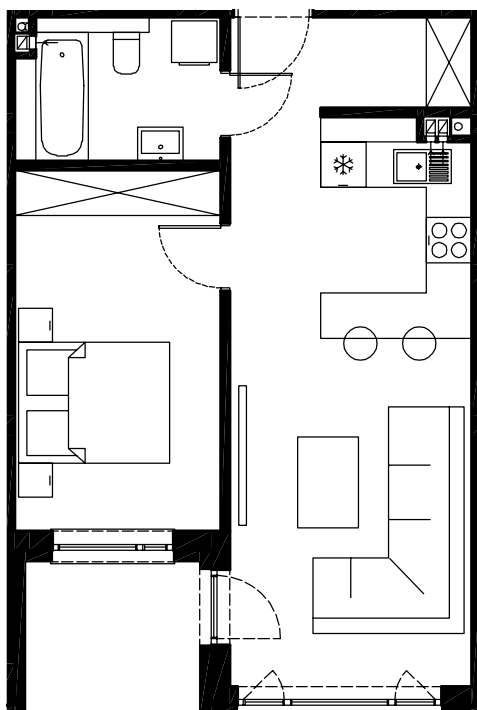

BUDYNEK-E
PIĘTRO-0, APARTAMENT-1

Pomieszczenie	m ²
przedpokój	11,45
łazienka	5,15
pokój sypialniany	11,39
pokój sypialniany	8,04
aneks kuchenny	4,09
pokój dzienny	16,56
Powierzchnia razem	56,68
balkon	7,61

BUDYNEK-E
PIĘTRO-0, APARTAMENT-2

Pomieszczenie	m ²
przedpokój	5,68
łazienka	4,90
pokój sypialniany	12,83
aneks kuchenny	4,73
pokój dzienny	16,11
Powierzchnia razem	44,25
balkon	4,02

BUDYNEK-E
PIĘTRO-0, APARTAMENT-3

Pomieszczenie	m ²
przedpokój	6,73
łazienka	5,21
pokój sypialniany	8,32
pokój sypialniany	9,19
aneks kuchenny	5,51
pokój dzienny	18,72
Powierzchnia razem	53,68
balkon	14,76

BUDYNEK-E
PIĘTRO-0, APARTAMENT-4

Pomieszczenie	m ²
przedpokój	4,84
łazienka	4,90
pokój sypialniany	12,82
aneks kuchenny	5,62
pokój dzienny	16,96
Powierzchnia razem	45,14
balkon	4,71

BUDYNEK-E
PIĘTRO-0, APARTAMENT-5

Pomieszczenie	m ²
przedpokój	4,84
łazienka	4,90
pokój sypialniany	12,82
aneks kuchenny	5,62
pokój dzienny	16,01
Powierzchnia razem	44,19
balkon	4,02