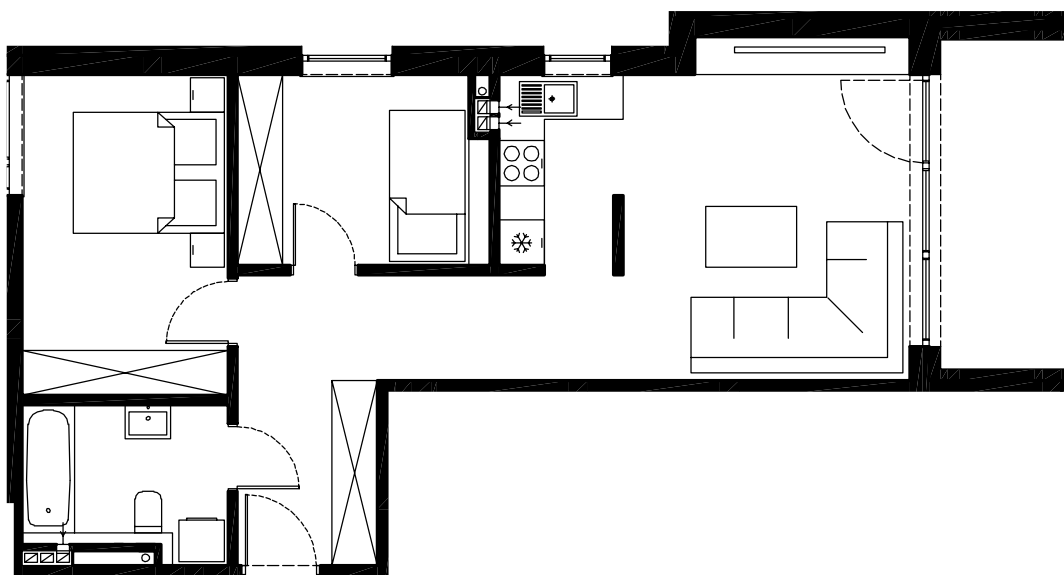

BUDYNEK-E
PIĘTRO-0, APARTAMENT-1

Pomieszczenie	m ²
przedpokój	11,45
łazienka	5,15
pokój sypialniany	11,39
pokój sypialniany	8,04
aneks kuchenny	4,09
pokój dzienny	16,56
Powierzchnia razem	56,68
balkon	7,61

BUDYNEK-E
PIĘTRO-0, APARTAMENT-2

Pomieszczenie	m ²
przedpokój	5,68
łazienka	4,90
pokój sypialniany	12,83
aneks kuchenny	4,73
pokój dzienny	16,11
Powierzchnia razem	44,25
balkon	4,02

BUDYNEK-E
PIĘTRO-0, APARTAMENT-3

Pomieszczenie	m ²
przedpokój	6,73
łazienka	5,21
pokój sypialniany	8,32
pokój sypialniany	9,19
aneks kuchenny	5,51
pokój dzienny	18,72
Powierzchnia razem	53,68
balkon	14,76

BUDYNEK-E
PIĘTRO-0, APARTAMENT-4

Pomieszczenie	m ²
przedpokój	4,84
łazienka	4,90
pokój sypialniany	12,82
aneks kuchenny	5,62
pokój dzienny	16,96
Powierzchnia razem	45,14
balkon	4,71

BUDYNEK-E
PIĘTRO-0, APARTAMENT-5

Pomieszczenie	m ²
przedpokój	4,84
łazienka	4,90
pokój sypialniany	12,82
aneks kuchenny	5,62
pokój dzienny	16,01
Powierzchnia razem	44,19
balkon	4,02