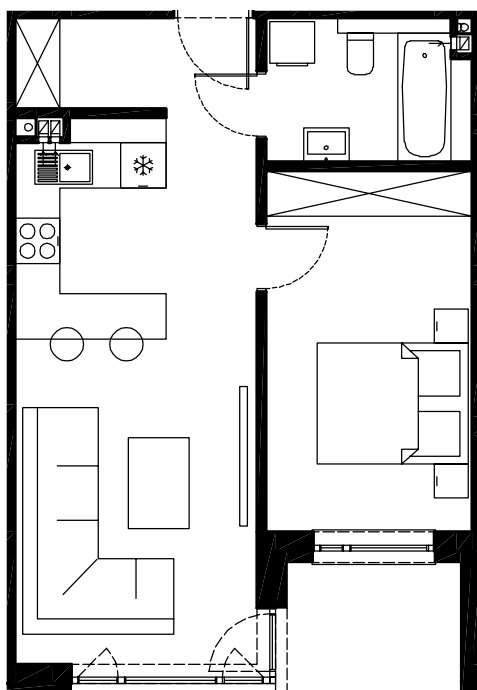

BUDYNEK-E
PIĘTRO-0, APARTAMENT-1

Pomieszczenie	m ²
przedpokój	11,45
łazienka	5,15
pokój sypialniany	11,39
pokój sypialniany	8,04
aneks kuchenny	4,09
pokój dzienny	16,56
Powierzchnia razem	56,68
balkon	7,61

BUDYNEK-E
PIĘTRO-0, APARTAMENT-2

Pomieszczenie	m ²
przedpokój	5,68
łazienka	4,90
pokój sypialniany	12,83
aneks kuchenny	4,73
pokój dzienny	16,11
Powierzchnia razem	44,25
balkon	4,02

BUDYNEK-E
PIĘTRO-0, APARTAMENT-3

Pomieszczenie	m ²
przedpokój	6,73
łazienka	5,21
pokój sypialniany	8,32
pokój sypialniany	9,19
aneks kuchenny	5,51
pokój dzienny	18,72
Powierzchnia razem	53,68
balkon	14,76

BUDYNEK-E
PIĘTRO-0, APARTAMENT-4

Pomieszczenie	m ²
przedpokój	4,84
łazienka	4,90
pokój sypialniany	12,82
aneks kuchenny	5,62
pokój dzienny	16,96
Powierzchnia razem	45,14
balkon	4,71

BUDYNEK-E
PIĘTRO-0, APARTAMENT-5

Pomieszczenie	m ²
przedpokój	4,84
łazienka	4,90
pokój sypialniany	12,82
aneks kuchenny	5,62
pokój dzienny	16,01
Powierzchnia razem	44,19
balkon	4,02