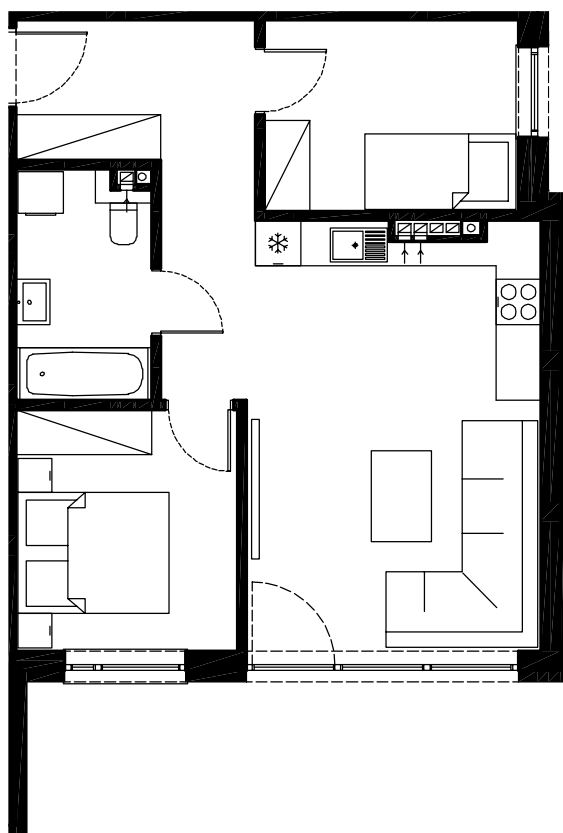

BUDYNEK-E
PIĘTRO-0, APARTAMENT-1

Pomieszczenie	m ²
przedpokój	11,45
łazienka	5,15
pokój sypialniany	11,39
pokój sypialniany	8,04
aneks kuchenny	4,09
pokój dzienny	16,56
Powierzchnia razem	56,68
balkon	7,61

BUDYNEK-E
PIĘTRO-0, APARTAMENT-2

Pomieszczenie	m ²
przedpokój	5,68
łazienka	4,90
pokój sypialniany	12,83
aneks kuchenny	4,73
pokój dzienny	16,11
Powierzchnia razem	44,25
balkon	4,02

BUDYNEK-E
PIĘTRO-0, APARTAMENT-3

Pomieszczenie	m ²
przedpokój	6,73
łazienka	5,21
pokój sypialniany	8,32
pokój sypialniany	9,19
aneks kuchenny	5,51
pokój dzienny	18,72
Powierzchnia razem	53,68
balkon	14,76

BUDYNEK-E
PIĘTRO-0, APARTAMENT-4

Pomieszczenie	m ²
przedpokój	4,84
łazienka	4,90
pokój sypialniany	12,82
aneks kuchenny	5,62
pokój dzienny	16,96
Powierzchnia razem	45,14
balkon	4,71

BUDYNEK-E
PIĘTRO-0, APARTAMENT-5

Pomieszczenie	m ²
przedpokój	4,84
łazienka	4,90
pokój sypialniany	12,82
aneks kuchenny	5,62
pokój dzienny	16,01
Powierzchnia razem	44,19
balkon	4,02