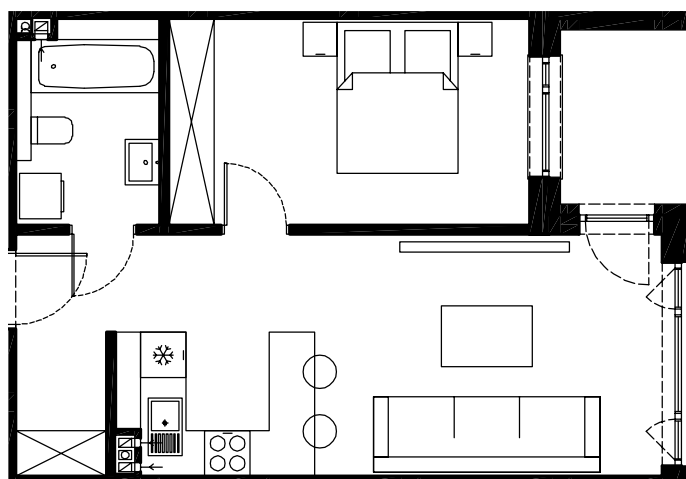

BUDYNEK-E
PIĘTRO-0, APARTAMENT-1

Pomieszczenie	m ²
przedpokój	11,45
łazienka	5,15
pokój sypialniany	11,39
pokój sypialniany	8,04
aneks kuchenny	4,09
pokój dzienny	16,56
Powierzchnia razem	56,68
balkon	7,61

BUDYNEK-E
PIĘTRO-0, APARTAMENT-2

Pomieszczenie	m ²
przedpokój	5,68
łazienka	4,90
pokój sypialniany	12,83
aneks kuchenny	4,73
pokój dzienny	16,11
Powierzchnia razem	44,25
balkon	4,02

BUDYNEK-E
PIĘTRO-0, APARTAMENT-3

Pomieszczenie	m ²
przedpokój	6,73
łazienka	5,21
pokój sypialniany	8,32
pokój sypialniany	9,19
aneks kuchenny	5,51
pokój dzienny	18,72
Powierzchnia razem	53,68
balkon	14,76

BUDYNEK-E
PIĘTRO-0, APARTAMENT-4

Pomieszczenie	m ²
przedpokój	4,84
łazienka	4,90
pokój sypialniany	12,82
aneks kuchenny	5,62
pokój dzienny	16,96
Powierzchnia razem	45,14
balkon	4,71

BUDYNEK-E
PIĘTRO-0, APARTAMENT-5

Pomieszczenie	m ²
przedpokój	4,84
łazienka	4,90
pokój sypialniany	12,82
aneks kuchenny	5,62
pokój dzienny	16,01
Powierzchnia razem	44,19
balkon	4,02