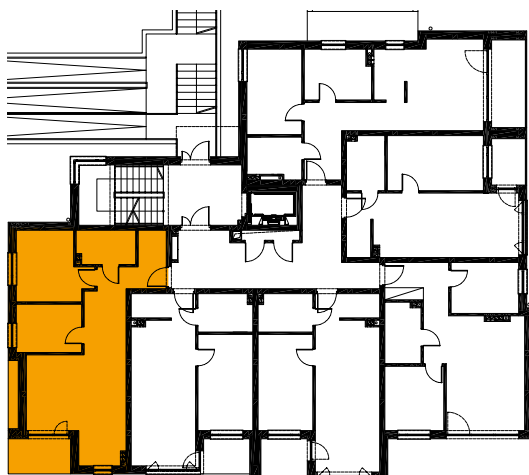

BUDYNEK-E
PIĘTRO-0, APARTAMENT-1

Pomieszczenie	m ²
przedpokój	11,45
łazienka	5,15
pokój sypialniany	11,39
pokój sypialniany	8,04
aneks kuchenny	4,09
pokój dzienny	16,56
Powierzchnia razem	56,68
balkon	7,61

Pomieszczenie	m ²
przedpokój	4,84
łazienka	4,90
pokój sypialniany	12,82
aneks kuchenny	5,62
pokój dzienny	16,96
Powierzchnia razem	45,14
balkon	4,71

BUDYNEK-E
PIĘTRO-0, APARTAMENT-5

Pomieszczenie	m ²
przedpokój	4,84
łazienka	4,90
pokój sypialniany	12,82
aneks kuchenny	5,62
pokój dzienny	16,01
Powierzchnia razem	44,19
balkon	4,02

BUDYNEK-E
PIĘTRO-0, APARTAMENT-6

Pomieszczenie	m ²
przedpokój	12,77
łazienka	4,74
pokój sypialniany	11,29
pokój sypialniany	7,63
aneks kuchenny	5,65
pokój dzienny	16,55
Powierzchnia razem	58,63
balkon	5,42