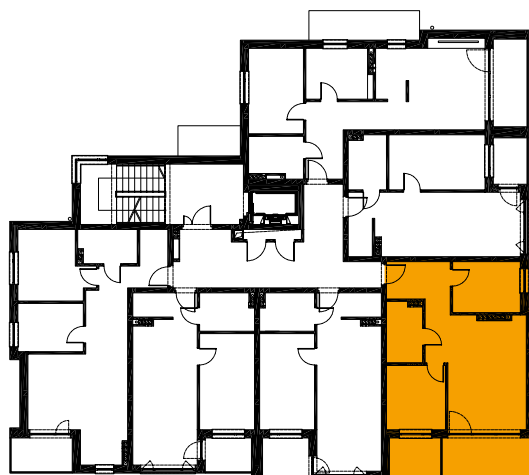

BUDYNEK-E
PIĘTRO-1, APARTAMENT-7

Pomieszczenie	m ²
przedpokój	11,45
łazienka	5,15
pokój sypialniany	11,39
pokój sypialniany	7,91
aneks kuchenny	4,09
pokój dzienny	16,56
Powierzchnia razem	56,55
balkon	7,61

BUDYNEK-E
PIĘTRO-1, APARTAMENT-8

Pomieszczenie	m ²
przedpokój	5,68
łazienka	4,84
pokój sypialniany	12,82
aneks kuchenny	4,62
pokój dzienny	16,11
Powierzchnia razem	44,07
balkon	4,02

BUDYNEK-E
PIĘTRO-1, APARTAMENT-9

Pomieszczenie	m ²
przedpokój	6,73
łazienka	5,15
pokój sypialniany	8,32
pokój sypialniany	9,19
aneks kuchenny	5,38
pokój dzienny	18,72
Powierzchnia razem	53,49
balkon	9,53

BUDYNEK-E
PIĘTRO-1, APARTAMENT-10