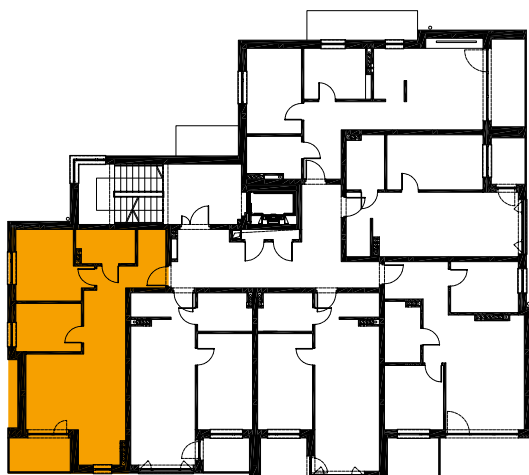

BUDYNEK-E
PIĘTRO-1, APARTAMENT-7

Pomieszczenie	m ²
przedpokój	11,45
łazienka	5,15
pokój sypialniany	11,39
pokój sypialniany	7,91
aneks kuchenny	4,09
pokój dzienny	16,56
Powierzchnia razem	56,55
balkon	7,61

Pomieszczenie	m ²
przedpokój	6,73
łazienka	5,15
pokój sypialniany	8,32
pokój sypialniany	9,19
aneks kuchenny	5,38
pokój dzienny	18,72
Powierzchnia razem	53,49
balkon	9,53

BUDYNEK-E
PIĘTRO-1, APARTAMENT-10

Pomieszczenie	m ²
przedpokój	4,84
łazienka	4,84
pokój sypialniany	12,82
aneks kuchenny	5,52
pokój dzienny	16,96
Powierzchnia razem	44,98
balkon	4,71

BUDYNEK-E
PIĘTRO-1, APARTAMENT-11

Pomieszczenie	m ²
przedpokój	4,84
łazienka	4,84
pokój sypialniany	12,82
aneks kuchenny	5,52
pokój dzienny	16,01
Powierzchnia razem	44,03
balkon	4,02

BUDYNEK-E
PIĘTRO-1, APARTAMENT-12

Pomieszczenie	m ²
przedpokój	12,77
łazienka	4,68
pokój sypialniany	11,29
pokój sypialniany	7,63
aneks kuchenny	5,52
pokój dzienny	16,55
Powierzchnia razem	58,44
balkon	5,42