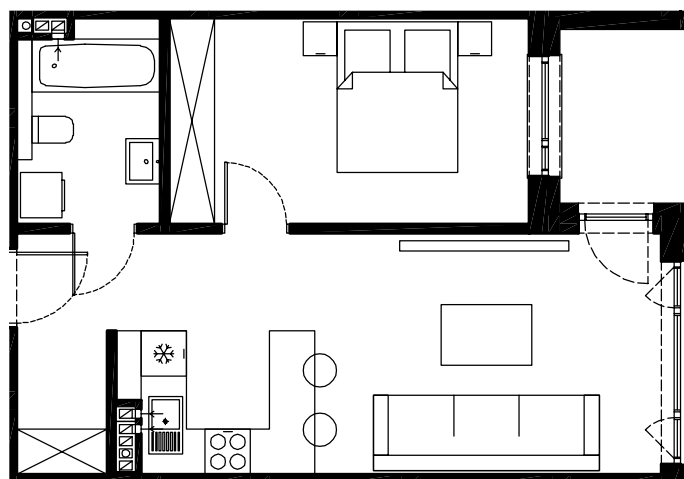

BUDYNEK-E
PIĘTRO-1, APARTAMENT-7

Pomieszczenie	m ²
przedpokój	11,45
łazienka	5,15
pokój sypialniany	11,39
pokój sypialniany	7,91
aneks kuchenny	4,09
pokój dzienny	16,56
Powierzchnia razem	56,55
balkon	7,61

BUDYNEK-E
PIĘTRO-1, APARTAMENT-8

Pomieszczenie	m ²
przedpokój	5,68
łazienka	4,84
pokój sypialniany	12,82
aneks kuchenny	4,62
pokój dzienny	16,11
Powierzchnia razem	44,07
balkon	4,02

BUDYNEK-E
PIĘTRO-1, APARTAMENT-9

Pomieszczenie	m ²
przedpokój	6,73
łazienka	5,15
pokój sypialniany	8,32
pokój sypialniany	9,19
aneks kuchenny	5,38
pokój dzienny	18,72
Powierzchnia razem	53,49
balkon	9,53

BUDYNEK-E
PIĘTRO-1, APARTAMENT-10

BUDYNEK-E
PIĘTRO-1, APARTAMENT-12

Pomieszczenie	m ²
przedpokój	12,77
łazienka	4,68
pokój sypialniany	11,29
pokój sypialniany	7,63
aneks kuchenny	5,52
pokój dzienny	16,55
Powierzchnia razem	58,44
balkon	5,42