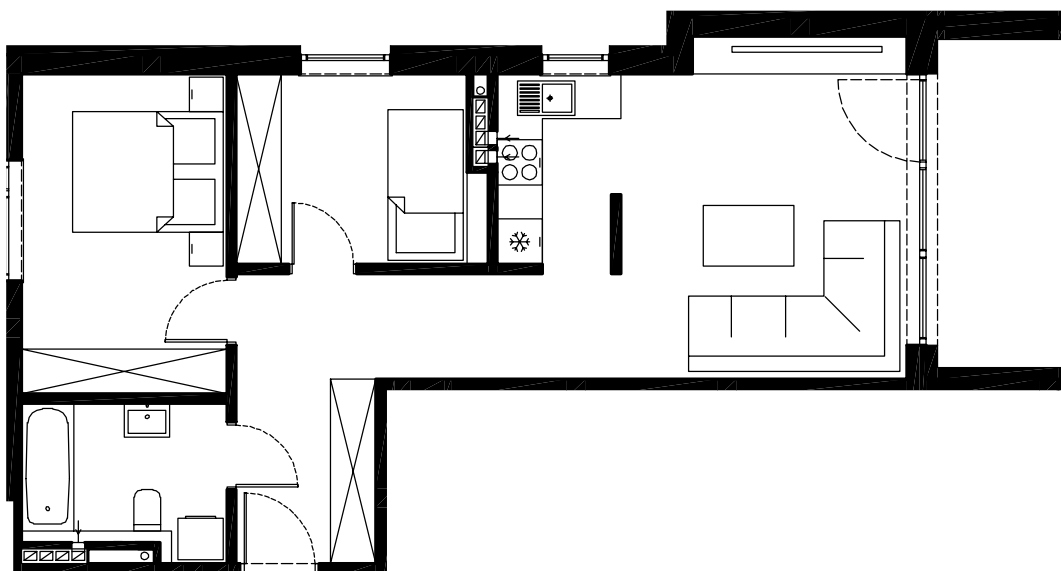

BUDYNEK-E
PIĘTRO-1, APARTAMENT-7

Pomieszczenie	m ²
przedpokój	11,45
łazienka	5,15
pokój sypialniany	11,39
pokój sypialniany	7,91
aneks kuchenny	4,09
pokój dzienny	16,56
Powierzchnia razem	56,55
balkon	7,61

BUDYNEK-E
PIĘTRO-1, APARTAMENT-8

Pomieszczenie	m ²
przedpokój	5,68
łazienka	4,84
pokój sypialniany	12,82
aneks kuchenny	4,62
pokój dzienny	16,11
Powierzchnia razem	44,07
balkon	4,02

BUDYNEK-E
PIĘTRO-1, APARTAMENT-9

Pomieszczenie	m ²
przedpokój	6,73
łazienka	5,15
pokój sypialniany	8,32
pokój sypialniany	9,19
aneks kuchenny	5,38
pokój dzienny	18,72
Powierzchnia razem	53,49
balkon	9,53

BUDYNEK-E
PIĘTRO-1, APARTAMENT-10

BUDYNEK-E
PIĘTRO-1, APARTAMENT-12

Pomieszczenie	m ²
przedpokój	12,77
łazienka	4,68
pokój sypialniany	11,29
pokój sypialniany	7,63
aneks kuchenny	5,52
pokój dzienny	16,55
Powierzchnia razem	58,44
balkon	5,42