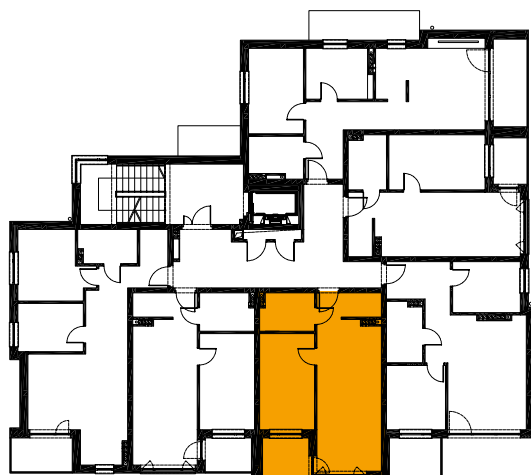

BUDYNEK-E
PIĘTRO-1, APARTAMENT-7

Pomieszczenie	m ²
przedpokój	11,45
łazienka	5,15
pokój sypialniany	11,39
pokój sypialniany	7,91
aneks kuchenny	4,09
pokój dzienny	16,56
Powierzchnia razem	56,55
balkon	7,61

BUDYNEK-E
PIĘTRO-1, APARTAMENT-8

Pomieszczenie	m ²
przedpokój	5,68
łazienka	4,84
pokój sypialniany	12,82
aneks kuchenny	4,62
pokój dzienny	16,11
Powierzchnia razem	44,07
balkon	4,02

BUDYNEK-E
PIĘTRO-1, APARTAMENT-9

Pomieszczenie	m ²
przedpokój	6,73
łazienka	5,15
pokój sypialniany	8,32
pokój sypialniany	9,19
aneks kuchenny	5,38
pokój dzienny	18,72
Powierzchnia razem	53,49
balkon	9,53

BUDYNEK-E
PIĘTRO-1, APARTAMENT-10