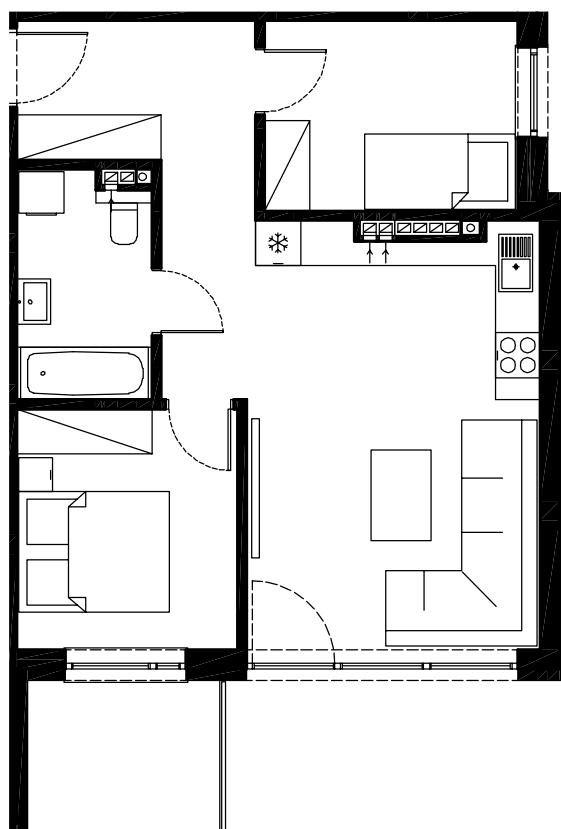

BUDYNEK-E
PIĘTRO-1, APARTAMENT-7

Pomieszczenie	m ²
przedpokój	11,45
łazienka	5,15
pokój sypialniany	11,39
pokój sypialniany	7,91
aneks kuchenny	4,09
pokój dzienny	16,56
Powierzchnia razem	56,55
balkon	7,61

BUDYNEK-E
PIĘTRO-1, APARTAMENT-8

Pomieszczenie	m ²
przedpokój	5,68
łazienka	4,84
pokój sypialniany	12,82
aneks kuchenny	4,62
pokój dzienny	16,11
Powierzchnia razem	44,07
balkon	4,02

BUDYNEK-E
PIĘTRO-1, APARTAMENT-9

Pomieszczenie	m ²
przedpokój	6,73
łazienka	5,15
pokój sypialniany	8,32
pokój sypialniany	9,19
aneks kuchenny	5,38
pokój dzienny	18,72
Powierzchnia razem	53,49
balkon	9,53

BUDYNEK-E
PIĘTRO-1, APARTAMENT-10

Pomieszczenie	m ²
przedpokój	4,84
łazienka	4,84
pokój sypialniany	12,82
aneks kuchenny	5,52
pokój dzienny	16,96
Powierzchnia razem	44,98
balkon	4,71

BUDYNEK-E
PIĘTRO-1, APARTAMENT-11

Pomieszczenie	m ²
przedpokój	4,84
łazienka	4,84
pokój sypialniany	12,82
aneks kuchenny	5,52
pokój dzienny	16,01
Powierzchnia razem	44,03
balkon	4,02