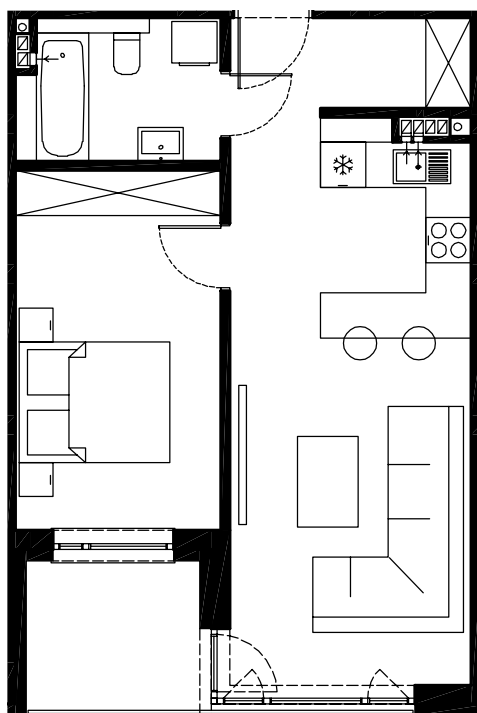

BUDYNEK-E
PIĘTRO-1, APARTAMENT-7

Pomieszczenie	m ²
przedpokój	11,45
łazienka	5,15
pokój sypialniany	11,39
pokój sypialniany	7,91
aneks kuchenny	4,09
pokój dzienny	16,56
Powierzchnia razem	56,55
balkon	7,61

BUDYNEK-E
PIĘTRO-1, APARTAMENT-8

Pomieszczenie	m ²
przedpokój	5,68
łazienka	4,84
pokój sypialniany	12,82
aneks kuchenny	4,62
pokój dzienny	16,11
Powierzchnia razem	44,07
balkon	4,02

BUDYNEK-E
PIĘTRO-1, APARTAMENT-9

Pomieszczenie	m ²
przedpokój	6,73
łazienka	5,15
pokój sypialniany	8,32
pokój sypialniany	9,19
aneks kuchenny	5,38
pokój dzienny	18,72
Powierzchnia razem	53,49
balkon	9,53

BUDYNEK-E
PIĘTRO-1, APARTAMENT-10

Pomieszczenie	m ²
przedpokój	4,84
łazienka	4,84
pokój sypialniany	12,82
aneks kuchenny	5,52
pokój dzienny	16,96
Powierzchnia razem	44,98
balkon	4,71

BUDYNEK-E
PIĘTRO-1, APARTAMENT-11

Pomieszczenie	m ²
przedpokój	4,84
łazienka	4,84
pokój sypialniany	12,82
aneks kuchenny	5,52
pokój dzienny	16,01
Powierzchnia razem	44,03
balkon	4,02