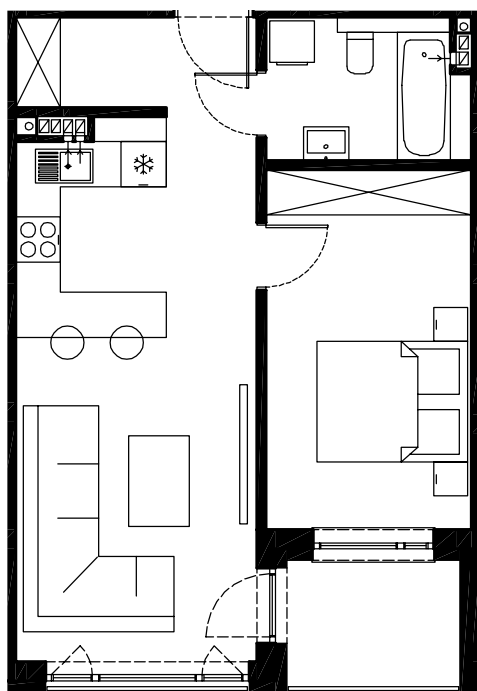

BUDYNEK-E
PIĘTRO-1, APARTAMENT-7

Pomieszczenie	m ²
przedpokój	11,45
łazienka	5,15
pokój sypialniany	11,39
pokój sypialniany	7,91
aneks kuchenny	4,09
pokój dzienny	16,56
Powierzchnia razem	56,55
balkon	7,61

BUDYNEK-E
PIĘTRO-1, APARTAMENT-8

Pomieszczenie	m ²
przedpokój	5,68
łazienka	4,84
pokój sypialniany	12,82
aneks kuchenny	4,62
pokój dzienny	16,11
Powierzchnia razem	44,07
balkon	4,02

BUDYNEK-E
PIĘTRO-1, APARTAMENT-9

Pomieszczenie	m ²
przedpokój	6,73
łazienka	5,15
pokój sypialniany	8,32
pokój sypialniany	9,19
aneks kuchenny	5,38
pokój dzienny	18,72
Powierzchnia razem	53,49
balkon	9,53

BUDYNEK-E
PIĘTRO-1, APARTAMENT-10

Pomieszczenie	m ²
przedpokój	4,84
łazienka	4,84
pokój sypialniany	12,82
aneks kuchenny	5,52
pokój dzienny	16,96
Powierzchnia razem	44,98
balkon	4,71

BUDYNEK-E
PIĘTRO-1, APARTAMENT-11

Pomieszczenie	m ²
przedpokój	4,84
łazienka	4,84
pokój sypialniany	12,82
aneks kuchenny	5,52
pokój dzienny	16,01
Powierzchnia razem	44,03
balkon	4,02