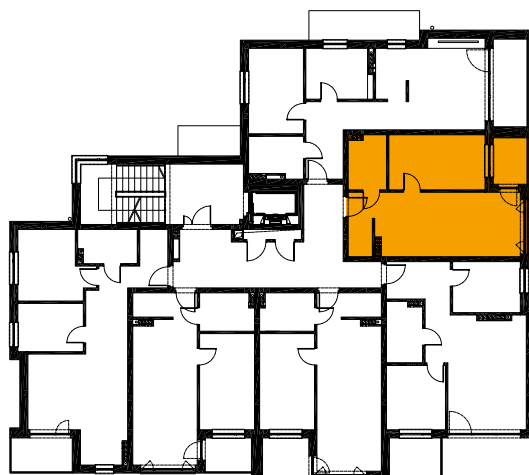

BUDYNEK-E
PIĘTRO-1, APARTAMENT-7

Pomieszczenie	m ²
przedpokój	11,45
łazienka	5,15
pokój sypialniany	11,39
pokój sypialniany	7,91
aneks kuchenny	4,09
pokój dzienny	16,56
Powierzchnia razem	56,55
balkon	7,61

BUDYNEK-E
PIĘTRO-1, APARTAMENT-8

Pomieszczenie	m ²
przedpokój	5,68
łazienka	4,84
pokój sypialniany	12,82
aneks kuchenny	4,62
pokój dzienny	16,11
Powierzchnia razem	44,07
balkon	4,02

BUDYNEK-E
PIĘTRO-1, APARTAMENT-9

Pomieszczenie	m ²
przedpokój	6,73
łazienka	5,15
pokój sypialniany	8,32
pokój sypialniany	9,19
aneks kuchenny	5,38
pokój dzienny	18,72
Powierzchnia razem	53,49
balkon	9,53

BUDYNEK-E
PIĘTRO-1, APARTAMENT-10